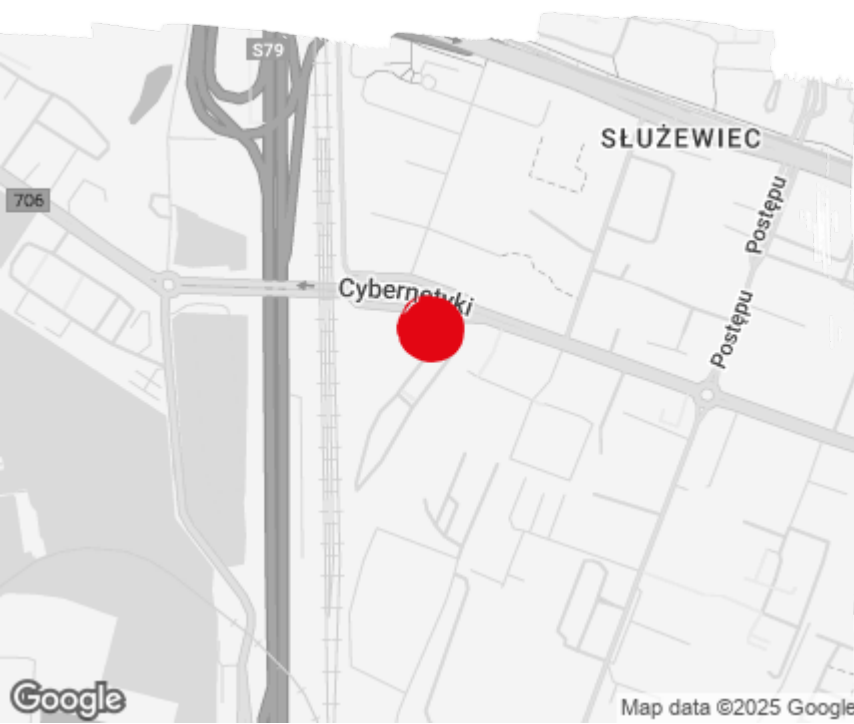

Lokalizacja | Location

Dostępna powierzchnia | Available space

po zalogowaniu | after login

Dostępna powierzchnia biurowa
Available office space

po zalogowaniu | after login

Minimalna powierzchnia biurowa
Minimum office space